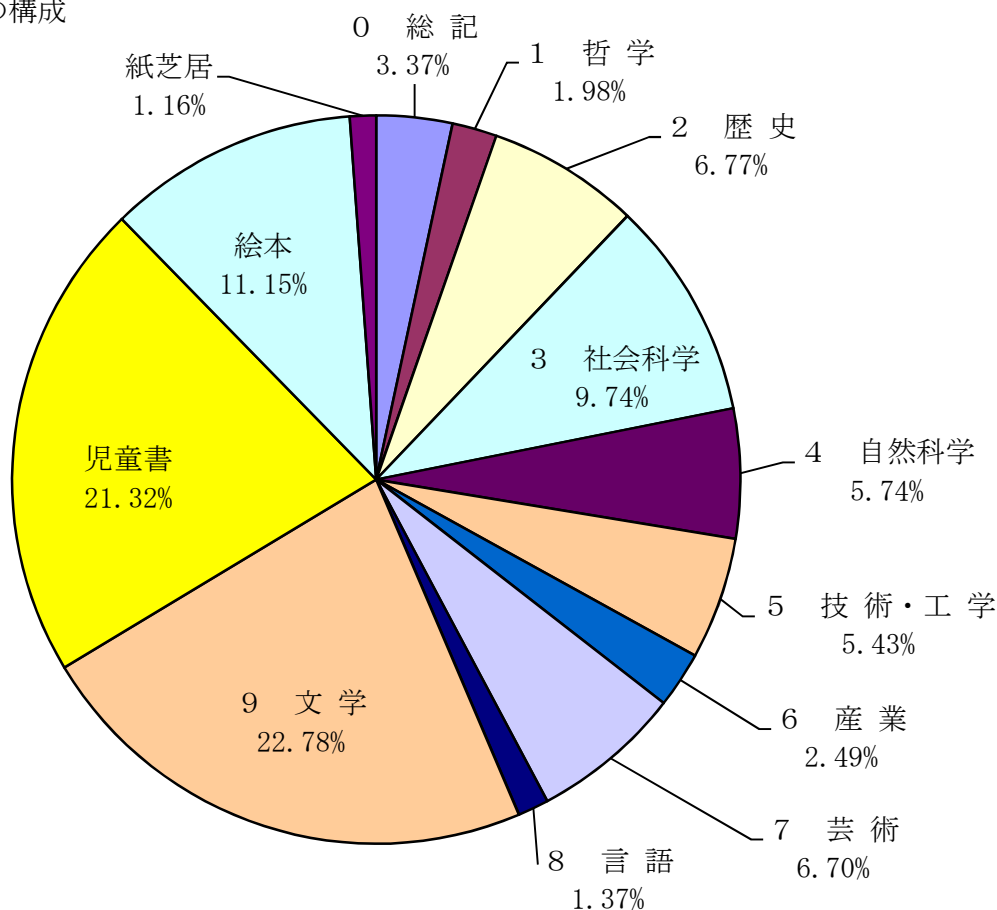

(5) 予約・リクエスト

利用したい資料が貸出中のときは、予約することができます。
所蔵していない図書については、リクエストとして受け付け、できるだけ購入
しています。（飛島村在住、在勤者及び通学の方に限り受付）

(6) 資料複写

図書館の資料は、著作権法で規定された範囲内で複写できます。（1枚10円）

6. 蔵書状況

(1) 図書資料

区 分		26年度蔵書数 (冊)	27年度蔵書数 (冊)	構 成 比 (%)	
				一般・児童別	全 体
一 般 書	0 総 記	3,344	2,986	5.07	3.37
	1 哲 学	1,861	1,761	2.99	1.98
	2 歴 史	6,253	6,003	10.20	6.77
	3 社 会 科 学	9,033	8,638	14.67	9.74
	4 自 然 科 学	4,974	5,095	8.65	5.74
	5 技 術 ・ 工 学	4,710	4,820	8.19	5.43
	6 産 業	2,191	2,211	3.75	2.49
	7 芸 術	5,884	5,941	10.09	6.70
	8 言 語	1,227	1,217	2.07	1.37
	9 文 学	19,975	20,206	34.32	22.78
	小 計	59,452	58,878	100.00	66.37
	児 童 書 等	児 童 書	18,952	18,910	63.40
絵 本		9,942	9,887	33.15	11.15
紙 芝 居		1,003	1,031	3.45	1.16
小 計		29,897	29,828	100.00	33.63
合 計		89,349	88,706	—	100.00

図書資料（全体）の構成

(2) 視聴覚資料

区 分		26年度保有数 (点)	27年度保有数 (点)	構 成 比 (%)
視 聴 覚 資 料	D V D 等	4,630	4,612	61.92
	C D	2,728	2,836	38.08
合 計		7,358	7,448	100.00

視聴覚資料の構成

蔵書全体の構成

(3) 逐次刊行物

① 雑誌 4,396冊

週刊誌 8種	AERA
	週刊朝日
	週刊新潮
	週刊文春
	週刊ダイヤモンド
	東洋経済
	Newsweek/日本版
	ベースボール