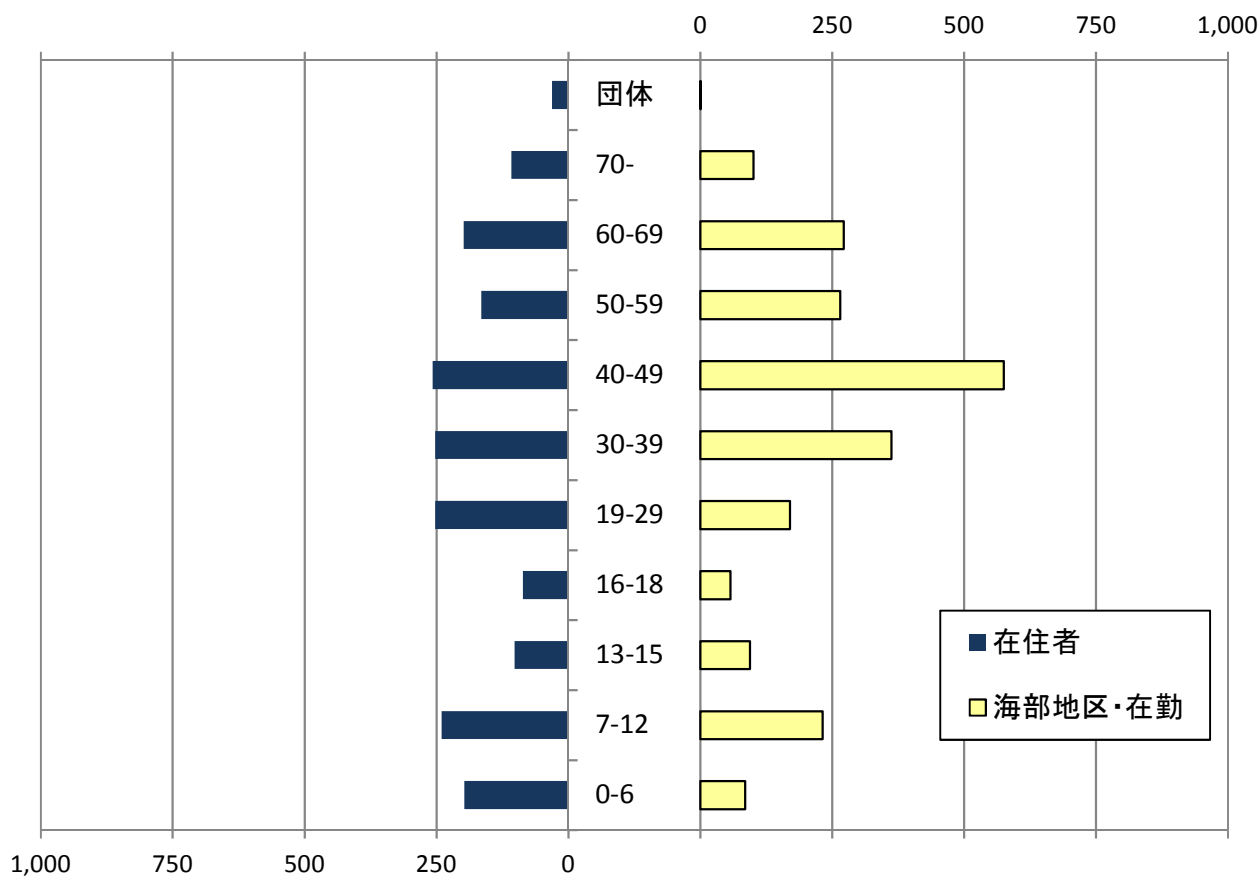

② 新聞

新聞 12種	中日新聞	中日スポーツ
	毎日新聞	毎日小学生新聞
	朝日新聞	ASAHI-WEEKLY
	読売新聞	朝日中高生新聞
	日本経済新聞	週刊読書人
	中部経済新聞	全国農業新聞

(4) 複製絵画 259点

7. 利用状況

(1) 入館者数及び貸出状況

① 月別

区分	開館日数 (日)	入館者数 (人)	1日平均 入館者数 (人)	貸出者数 (人・団体)	1日平均 貸出者数 (人・団体)	貸出点数 (冊・点)	1日平均 貸出点数 (冊・点)
4月	25	5,106	204	1,599	64	5,476	219
5月	14	3,041	217	986	70	3,407	243
6月	24	5,711	238	1,861	78	6,293	262
7月	26	8,207	316	1,872	72	6,604	254
8月	31	10,874	351	2,002	65	6,827	220
9月	25	5,384	215	1,650	66	5,698	228
10月	25	4,642	186	1,659	66	5,892	236
11月	24	5,310	221	1,802	75	6,171	257
12月	24	4,469	186	1,802	75	6,010	250
1月	23	5,013	218	1,804	78	6,449	280
2月	23	5,291	230	1,823	79	6,227	271
3月	26	5,014	193	1,953	75	6,540	252
合計	290	68,062	235	20,813	72	71,594	247

② 曜日別

区分	開館日数 (日)	入館者数 (人)	1日平均 入館者数 (人)	貸出者数 (人・団体)	1日平均 貸出者数 (人・団体)	貸出点数 (冊・点)	1日平均 貸出点数 (冊・点)
日曜日	47	16,617	354	4,654	99	16,178	344
月曜日	12	2,978	248	640	53	2,124	177
火曜日	44	8,068	183	2,952	67	9,329	212
水曜日	50	9,296	186	3,072	61	10,800	216
木曜日	48	8,546	178	2,612	54	10,512	219
金曜日	40	6,606	165	2,061	52	6,270	157
土曜日	49	15,951	326	4,822	98	16,381	334
合計	290	68,062	235	20,813	72	71,594	247

※月曜日は、祝日(休日)及び夏休み期間の開館日

(2) 館外利用登録数

区 分		登録者数 (人・団体)	
		在住者	海部地区・在勤
個 人	0歳～6歳	197	85
	7歳～12歳	240	232
	13歳～15歳	102	94
	16歳～18歳	86	57
	19歳～29歳	252	170
	30歳～39歳	252	362
	40歳～49歳	257	575
	50歳～59歳	165	265
	60歳～69歳	198	272
	70歳～	108	101
団 体		31	1
合 計		4, 102	