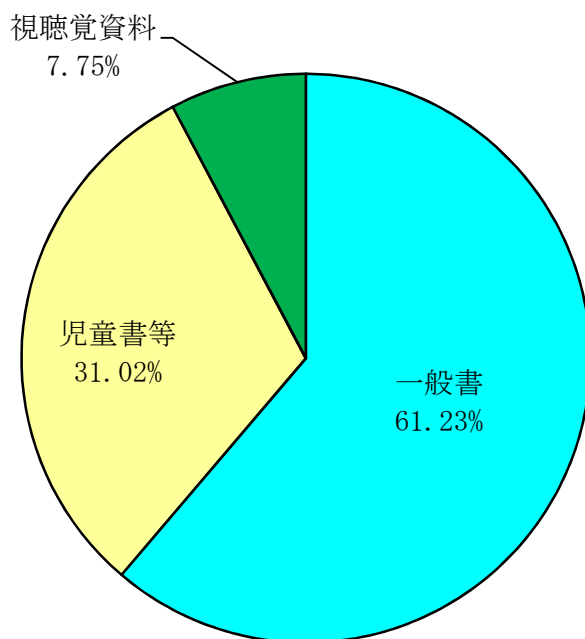

図書資料（全体）の構成

(2) 視聴覚資料

区 分		26年度保有数 (点)	27年度保有数 (点)	構 成 比 (%)
視 聴 覚 資 料	D V D 等	4,630	4,612	61.92
	C D	2,728	2,836	38.08
合 計		7,358	7,448	100.00

視聴覚資料の構成

蔵書全体の構成

(3) 逐次刊行物

① 雑誌 4,396冊

週刊誌 8種	AERA
	週刊朝日
	週刊新潮
	週刊文春
	週刊ダイヤモンド
	東洋経済
	Newsweek/日本版
	ベースボール