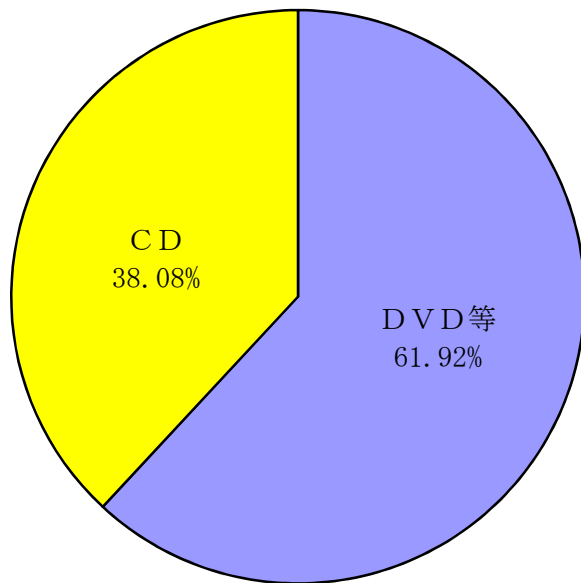

(5) 予約・リクエスト

利用したい資料が貸出中のときは、予約することができます。
所蔵していない図書については、リクエストとして受け付け、できるだけ購入
しています。（飛島村在住、在勤者及び通学の方に限り受付）

(6) 資料複写

図書館の資料は、著作権法で規定された範囲内で複写できます。（1枚10円）

6. 蔵書状況

(1) 図書資料

区 分		26年度蔵書数 (冊)	27年度蔵書数 (冊)	構 成 比 (%)	
				一般・児童別	全 体
一 般 書	0 総 記	3,344	2,986	5.07	3.37
	1 哲 学	1,861	1,761	2.99	1.98
	2 歴 史	6,253	6,003	10.20	6.77
	3 社 会 科 学	9,033	8,638	14.67	9.74
	4 自 然 科 学	4,974	5,095	8.65	5.74
	5 技 術 ・ 工 学	4,710	4,820	8.19	5.43
	6 産 業	2,191	2,211	3.75	2.49
	7 芸 術	5,884	5,941	10.09	6.70
	8 言 語	1,227	1,217	2.07	1.37
	9 文 学	19,975	20,206	34.32	22.78
	小 計	59,452	58,878	100.00	66.37
	児 童 書 等	児 童 書	18,952	18,910	63.40
絵 本		9,942	9,887	33.15	11.15
紙 芝 居		1,003	1,031	3.45	1.16
小 計		29,897	29,828	100.00	33.63
合 計		89,349	88,706	—	100.00

図書資料（全体）の構成

(2) 視聴覚資料

区 分		26年度保有数 (点)	27年度保有数 (点)	構 成 比 (%)
視 聴 覚 資 料	D V D 等	4,630	4,612	61.92
	C D	2,728	2,836	38.08
合 計		7,358	7,448	100.00

視聴覚資料の構成

蔵書全体の構成

(3) 逐次刊行物

① 雑誌 4,396冊

週刊誌 8種	AERA
	週刊朝日
	週刊新潮
	週刊文春
	週刊ダイヤモンド
	東洋経済
	Newsweek/日本版
	ベースボール