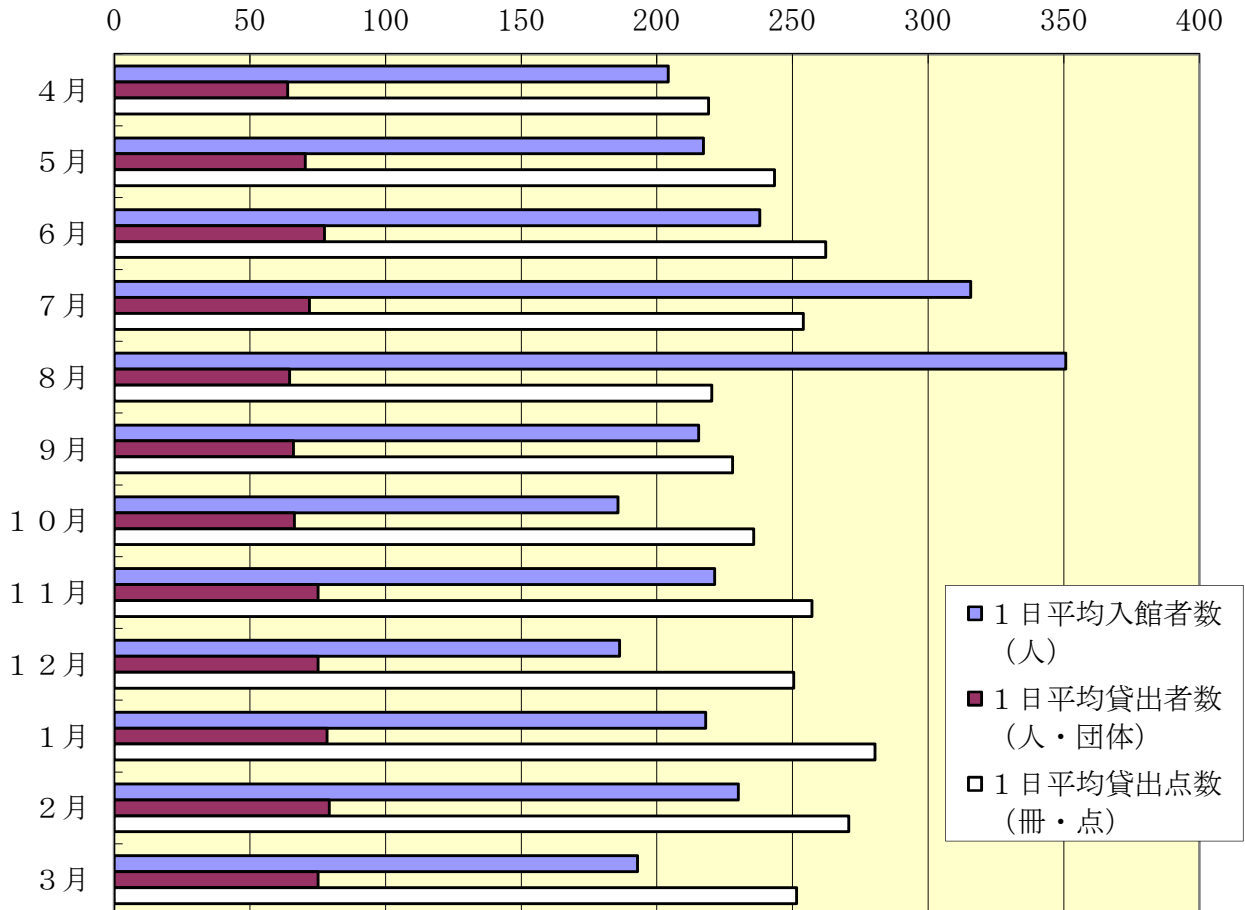

② 新聞

新聞 12種	中日新聞	中日スポーツ
	毎日新聞	毎日小学生新聞
	朝日新聞	ASAHI-WEEKLY
	読売新聞	朝日中高生新聞
	日本経済新聞	週刊読書人
	中部経済新聞	全国農業新聞

(4) 複製絵画 259点

7. 利用状況

(1) 入館者数及び貸出状況

① 月別

区分	開館日数 (日)	入館者数 (人)	1日平均 入館者数 (人)	貸出者数 (人・団体)	1日平均 貸出者数 (人・団体)	貸出点数 (冊・点)	1日平均 貸出点数 (冊・点)
4月	25	5,106	204	1,599	64	5,476	219
5月	14	3,041	217	986	70	3,407	243
6月	24	5,711	238	1,861	78	6,293	262
7月	26	8,207	316	1,872	72	6,604	254
8月	31	10,874	351	2,002	65	6,827	220
9月	25	5,384	215	1,650	66	5,698	228
10月	25	4,642	186	1,659	66	5,892	236
11月	24	5,310	221	1,802	75	6,171	257
12月	24	4,469	186	1,802	75	6,010	250
1月	23	5,013	218	1,804	78	6,449	280
2月	23	5,291	230	1,823	79	6,227	271
3月	26	5,014	193	1,953	75	6,540	252
合計	290	68,062	235	20,813	72	71,594	247

※月曜日は、祝日(休日)及び夏休み期間の開館日

(2) 館外利用登録数

区 分		登録者数 (人・団体)	
		在住者	海部地区・在勤
個 人	0歳～6歳	197	85
	7歳～12歳	240	232
	13歳～15歳	102	94
	16歳～18歳	86	57
	19歳～29歳	252	170
	30歳～39歳	252	362
	40歳～49歳	257	575
	50歳～59歳	165	265
	60歳～69歳	198	272
	70歳～	108	101
団 体		31	1
合 計		4, 102	