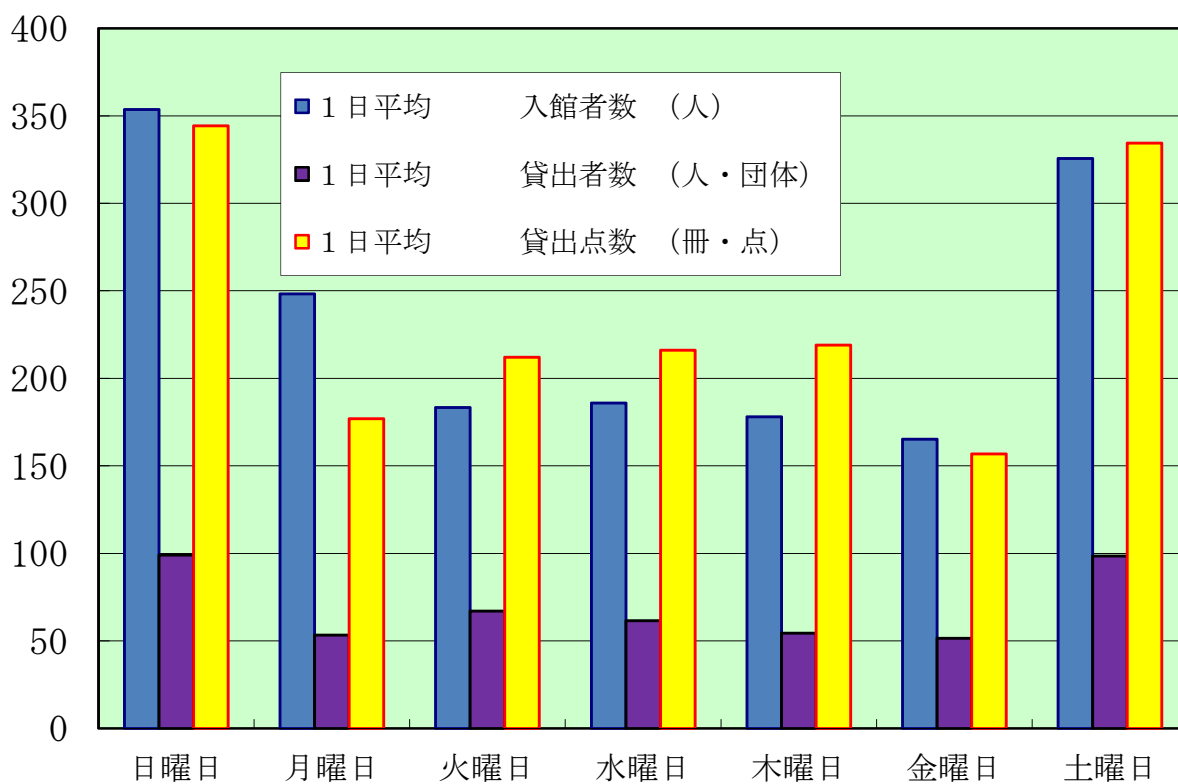

② 新聞

新聞 12種	中日新聞	中日スポーツ
	毎日新聞	毎日小学生新聞
	朝日新聞	ASAHI-WEEKLY
	読売新聞	朝日中高生新聞
	日本経済新聞	週刊読書人
	中部経済新聞	全国農業新聞

(4) 複製絵画 259点

7. 利用状況

(1) 入館者数及び貸出状況

① 月別

区分	開館日数 (日)	入館者数 (人)	1日平均 入館者数 (人)	貸出者数 (人・団体)	1日平均 貸出者数 (人・団体)	貸出点数 (冊・点)	1日平均 貸出点数 (冊・点)
4月	25	5,106	204	1,599	64	5,476	219
5月	14	3,041	217	986	70	3,407	243
6月	24	5,711	238	1,861	78	6,293	262
7月	26	8,207	316	1,872	72	6,604	254
8月	31	10,874	351	2,002	65	6,827	220
9月	25	5,384	215	1,650	66	5,698	228
10月	25	4,642	186	1,659	66	5,892	236
11月	24	5,310	221	1,802	75	6,171	257
12月	24	4,469	186	1,802	75	6,010	250
1月	23	5,013	218	1,804	78	6,449	280
2月	23	5,291	230	1,823	79	6,227	271
3月	26	5,014	193	1,953	75	6,540	252
合計	290	68,062	235	20,813	72	71,594	247

② 曜日別

区分	開館日数 (日)	入館者数 (人)	1日平均 入館者数 (人)	貸出者数 (人・団体)	1日平均 貸出者数 (人・団体)	貸出点数 (冊・点)	1日平均 貸出点数 (冊・点)
日曜日	47	16,617	354	4,654	99	16,178	344
月曜日	12	2,978	248	640	53	2,124	177
火曜日	44	8,068	183	2,952	67	9,329	212
水曜日	50	9,296	186	3,072	61	10,800	216
木曜日	48	8,546	178	2,612	54	10,512	219
金曜日	40	6,606	165	2,061	52	6,270	157
土曜日	49	15,951	326	4,822	98	16,381	334
合計	290	68,062	235	20,813	72	71,594	247

※月曜日は、祝日(休日)及び夏休み期間の開館日

(2) 館外利用登録数

区 分		登録者数 (人・団体)	
		在住者	海部地区・在勤
個 人	0歳～6歳	197	85
	7歳～12歳	240	232
	13歳～15歳	102	94
	16歳～18歳	86	57
	19歳～29歳	252	170
	30歳～39歳	252	362
	40歳～49歳	257	575
	50歳～59歳	165	265
	60歳～69歳	198	272
	70歳～	108	101
団 体		31	1
合 計		4, 102	