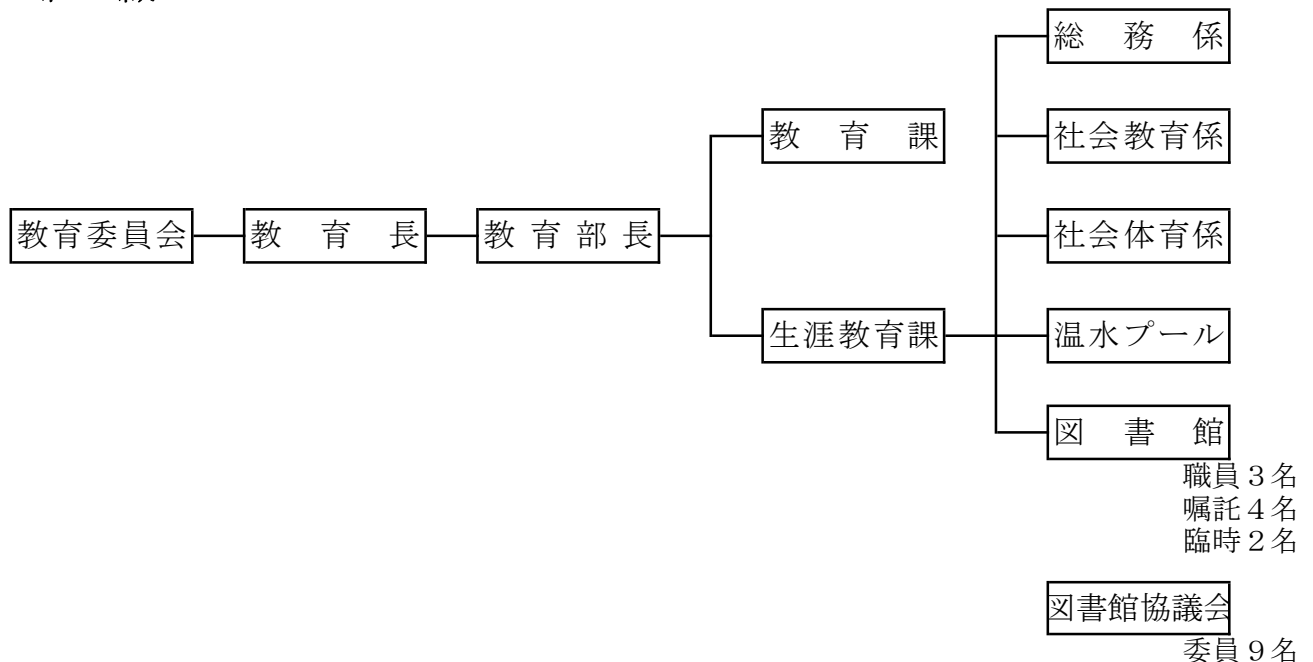

2. 基本方針

生涯学習時代において、心の豊かさや、時代の変化に処する生き方を求めて、学びや情報への人々の関心が高まっている中、図書館の果たす役割は重要なものとなっています。飛島村図書館は、「あなたのもっと知りたいをかなえてくれる図書館」を目標とし、次の項目に配慮して図書館運営を行っています。

- ☆ 新しい本をすこしでも早く利用者に提供
- ☆ だれでも気軽に親しめる資料の収集
- ☆ 親切的な応対

3. 施設の概要

- ☆ 名 称 総称名 飛島村すこやかセンター
  複合施設（保健センター・温水プール・図書館・児童館）
- ☆ 所在地 愛知県海部郡飛島村大字松之郷三丁目46番地の1
- ☆ 構造 鉄筋コンクリート造2階建 一部鉄骨造
- ☆ 敷地面積 10,648.87m²
- ☆ 延床面積 6,682.73m²
  1階 4,902.10m²
  2階 1,780.63m²
- ☆ 図書館
  延床面積 1,353.84m²
  施設内容 1階 荷捌場、ブックポスト等
  2階 開架書庫、雑誌、新聞コーナー、ブラウジングコーナー
  閉架書庫、受付、事務室、展示スペース、倉庫等
  蔵書収容能力 80,000冊（視聴覚資料を除く）
  内訳 開架 65,000冊
  閉架 15,000冊

4. 組織